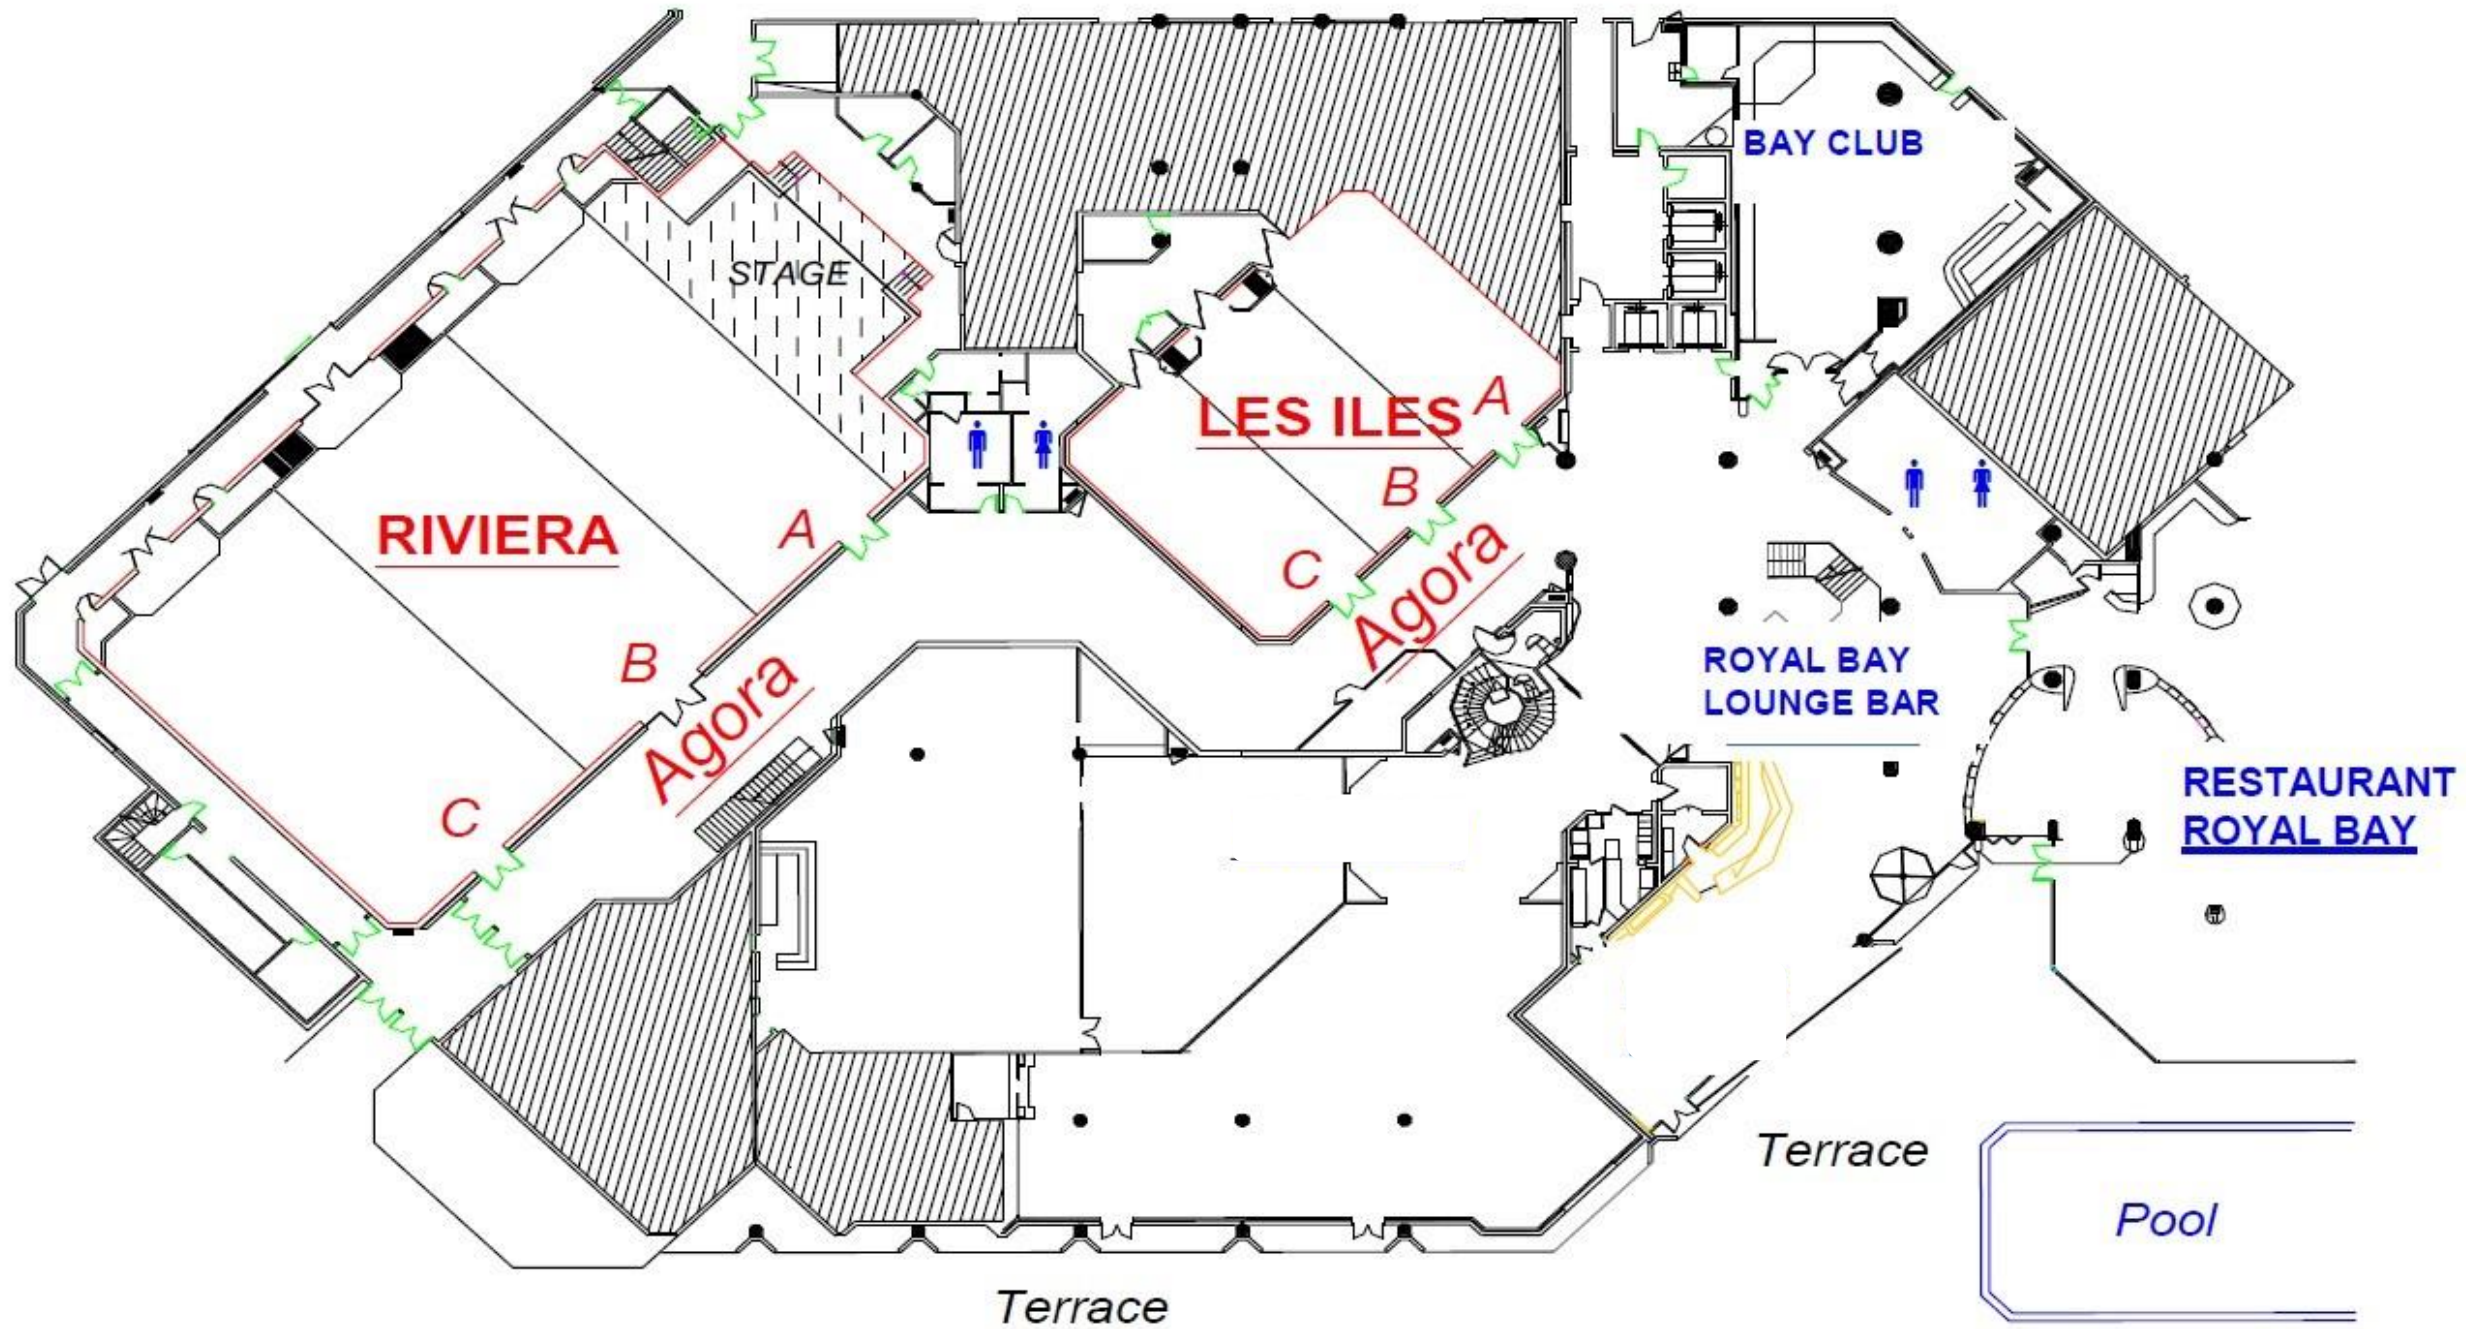

UNIQUE

Pullman Cannes Mandelieu Royal Casino

Your events

Hôtel Pullman Cannes Mandelieu

*A unique place for seminars
and incentives*

ADJUSTABLE

Spaces

- *19 meeting rooms:*
- *1500 sqm flexible spaces*
- *Plenary room of 700 sqm*
- *11 breakout rooms*

Pullman Cannes Mandelieu Royal Casino
Capacities of the meeting rooms

NOMS DES ESPACES	m ²	Hauteur	L X l	Théâtre	Ecole	U	Boardroom	Cabaret 7	Banquet (table de 10 pers.)	Cocktail
RIVIERA A	200	5,15	20,77 x 9,30	143	120	51	66	98	140	200
RIVIERA B	241	5,15	20,77 x 11,26	172	150	54	72	140	200	200
RIVIERA C	260	5,15	20,77 x 12,15	208	180	54	72	140	200	250
RIVIERA A+B+C*	700	5,15	20,77 x 32,71	650	360	111	132	385	600	700
RIVIERA A+B*	441	5,15	20,77 x 20,55	375	270	75	102	231	330	400
RIVIERA B+C	501	5,15	20,77 x 23,40	375	300	75	108	231	330	450
LES ILES A	98	2,80	14,45 x 6,80	80	60	36	42	56	80	100
LES ILES B	80	2,80	12,75 x 6,25	56	42	30	36	42	60	90
LES ILES C	99	2,80	14,45 x 6,85	80	60	36	42	56	80	100
LES ILES A+B+C	277	2,80	12,75 x 19,95	220	150	63	84	168	240	290
LES ILES A+B	167	2,80	12,75 x 13,10	140	87	45	60	98	110	190
LES ILES B+C	167	2,80	12,75 x 13,10	140	87	45	60	98	110	190
AZUR	76	2,20	10,53 x 7,25	40	30	24	30	28	-	-
CONSEIL	36	2,20	7,25 x 5,00	-	-	-	16	-	-	-
11 EXECUTIVES	22,87	2,32	6,48 x 3,53	-	-	-	15	-	-	-
AGORA	359	2,60		-	-	-	-	-	-	300
TERRASSE RECEPTION	280	-		-	-	-	-	-	-	130
TERRASSE RIVIERA	220	-		-	-	-	-	-	-	130
TERRASSE PISCINE	1500	-		-	-	-	-	-	250	600
ROYAL BAY	470	-		-	-	-	-	-	300	300
BAY CLUB	250	-		-	-	-	-	-	-	180