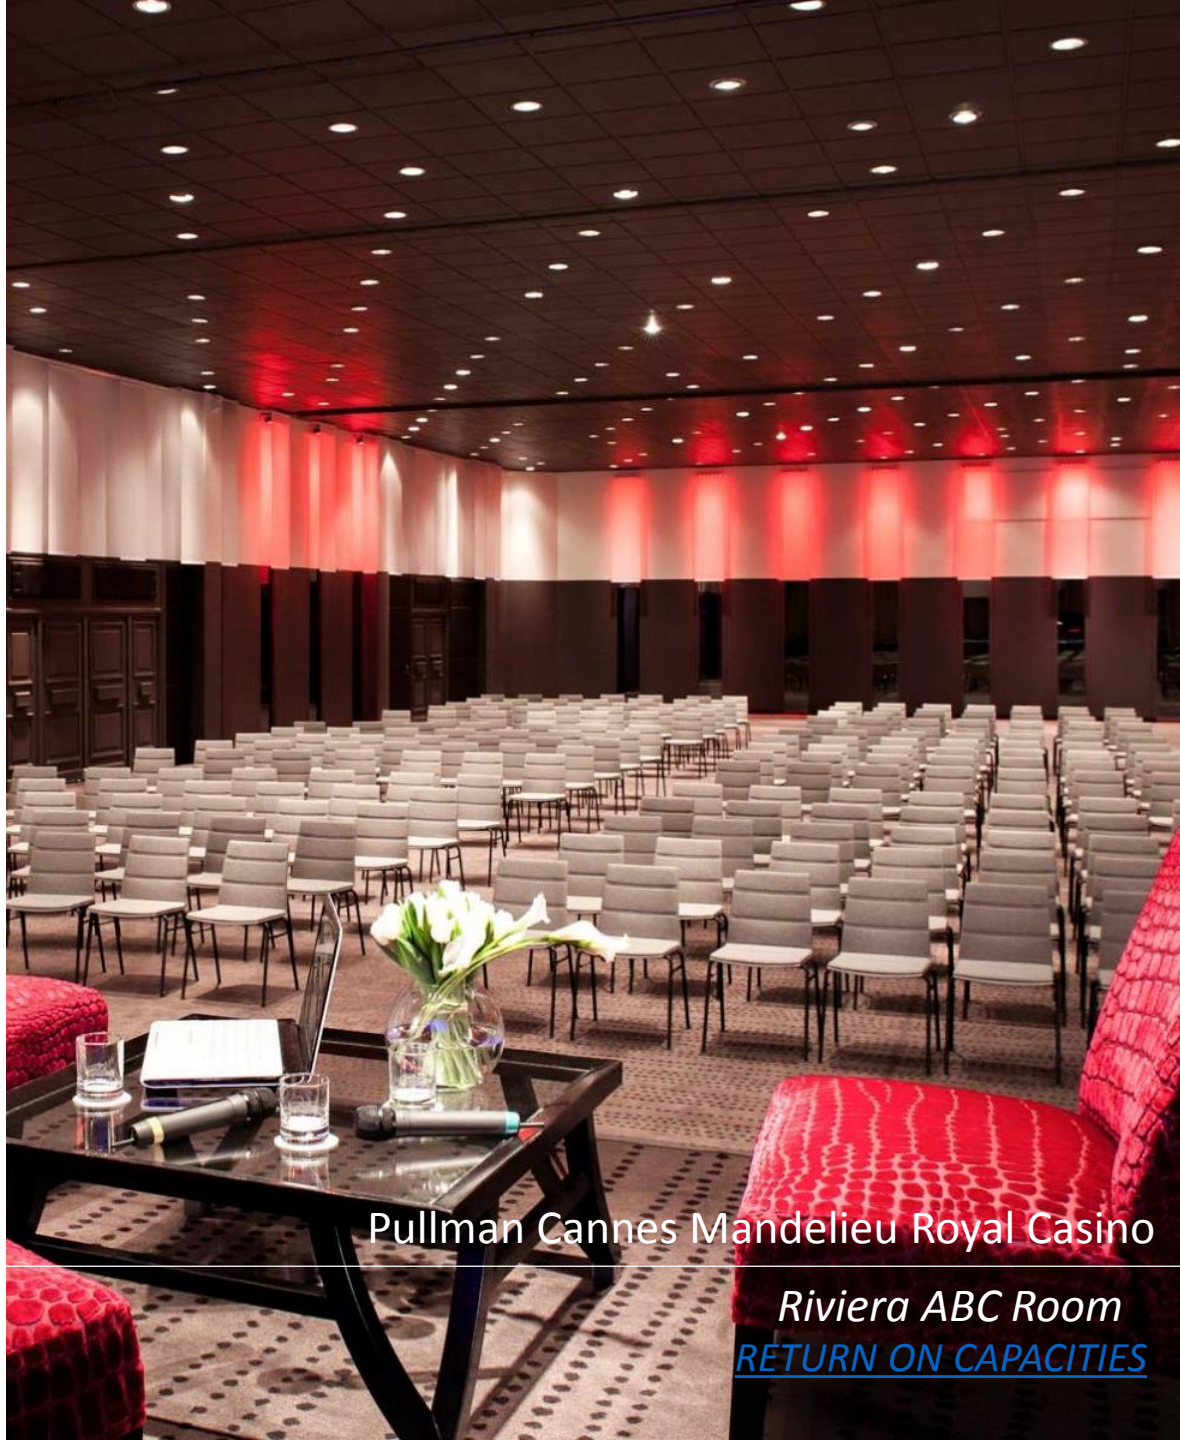

UNIQUE

Pullman Cannes Mandelieu Royal Casino

Your events

Hôtel Pullman Cannes Mandelieu

*A unique place for seminars
and incentives*

ADJUSTABLE

Spaces

- *19 meeting rooms:*
- *1500 sqm flexible spaces*
- *Plenary room of 700 sqm*
- *11 breakout rooms*

Pullman Cannes Mandelieu Royal Casino
Capacities of the meeting rooms

NOMS DES ESPACES	m ²	Hauteur	L X l	Théâtre	Ecole	U	Boardroom	Cabaret 7	Banquet (table de 10 pers.)	Cocktail
RIVIERA A	200	5,15	20,77 x 9,30	143	120	51	66	98	140	200
RIVIERA B	241	5,15	20,77 x 11,26	172	150	54	72	140	200	200
RIVIERA C	260	5,15	20,77 x 12,15	208	180	54	72	140	200	250
RIVIERA A+B+C*	700	5,15	20,77 x 32,71	650	360	111	132	385	600	700
RIVIERA A+B*	441	5,15	20,77 x 20,55	375	270	75	102	231	330	400
RIVIERA B+C	501	5,15	20,77 x 23,40	375	300	75	108	231	330	450
LES ILES A	98	2,80	14,45 x 6,80	80	60	36	42	56	80	100
LES ILES B	80	2,80	12,75 x 6,25	56	42	30	36	42	60	90
LES ILES C	99	2,80	14,45 x 6,85	80	60	36	42	56	80	100
LES ILES A+B+C	277	2,80	12,75 x 19,95	220	150	63	84	168	240	290
LES ILES A+B	167	2,80	12,75 x 13,10	140	87	45	60	98	110	190
LES ILES B+C	167	2,80	12,75 x 13,10	140	87	45	60	98	110	190
AZUR	76	2,20	10,53 x 7,25	40	30	24	30	28	-	-
CONSEIL	36	2,20	7,25 x 5,00	-	-	-	16	-	-	-
11 EXECUTIVES	22,87	2,32	6,48 x 3,53	-	-	-	15	-	-	-
AGORA	359	2,60		-	-	-	-	-	-	300
TERRASSE RECEPTION	280	-		-	-	-	-	-	-	130
TERRASSE RIVIERA	220	-		-	-	-	-	-	-	130
TERRASSE PISCINE	1500	-		-	-	-	-	-	250	600
ROYAL BAY	470	-		-	-	-	-	-	300	300
BAY CLUB	250	-		-	-	-	-	-	-	180